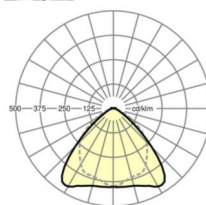

CHARAKTERYSTYKA

Numer katalogowy	19510006170
Numer EAN	4020863426072
Numer taryfy celnej	94051190
Znak jakości	IP 20, Klasa ochrony I, ENEC10 VDE, F, HACCP DIN10500/Żywność/IFS-przydatność do zastosowania/BRC, Indoor, CE
Klasa odporności IK	IK03 (-20°C bis 35°C)
Temperatura otoczenia	ta -20°C do 35°C
Szczególne właściwości	Ready for IoT
Okres gwarancji	5 lata
Możliwość dofinansowania ze środków państwowych	BEG – dofinansowanie do domów energooszczędnych (ważne tylko dla Niemiec)

ELEKTROTECHNIKA

Zasilacz	Elektroniczny sterownik DALI2 (1 szt.)
Moc systemowa	49W
Napięcie sieciowe	230V/50Hz
Automat z bezpiecznikami (prąd rozruchowy)	13 szt./B10, 24 szt./B16, 25 szt./C10, 40 szt./C16
Klasa efektywności energetycznej/Źródło światła	B

TECHNIKA ŚWIETLNA

Wyposażenie	LED, współczynnik oddawania barw/kolor światła CRI ≥ 80 / 6500K
Tolerancja koloru (MacAdam)	3SDCM
Nominalny strumień świetlny	8318lm
Trwałość LED	50000h L80/B10 (Tq 35°C), 70000h L80/B50 (Tq 35°C)
Wydajność oprawy	169lm/W
Kąt rozsyłu światła	95° (C0) / 95° (C90)
UGR pop./pod.	22.8 / 24.2

DEEP-LINK

<https://www.regiolum.de/pl/article/19510006170>

Odnosnik	LED 8000lm 865
ηLB	100 %
Φ ↓/↑	98 % / 2 %
UGR pop./pod.	22.8 / 24.2